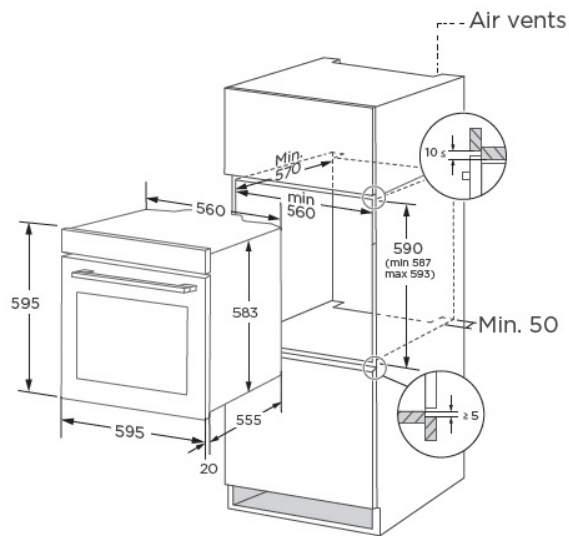

FORNO MIDEA MBON5M90E6BK

Forno elettrico Multifunzione, AquaClean, 70 lt, Classe A, Nero.

Altezza 600 mm, Larghezza 600 mm, Profondità 575 mm, Dimensione del forno 59,5 × 59,5 × 57,5 cm, Capacità interna forno totale 70 L, Luce interna Sì, Colore del prodotto Nero, Tipo di controllo Programmatore elettronico touch e manopole, Display incorporato Sì, Porta fredda Sì, Classe efficienza energetica A, Tensione di ingresso AC 220 - 240 V, Frequenza di ingresso AC 50/60 Hz Tipo di pulizia Steam Clean/Acqua Clean, Materiali Metallo, Potenza 2300 W, Ventilato Sì, Temperatura (min) 50 C°, Temperatura (max) 280 C°, Numero di funzioni 9, Numero di leccarde 1 Numero di griglie 1.

CARATTERISTICHE PRINCIPALI

- Display LED con manopole push & pull
- Capacità 70L
- 3 vetri porta
- 5 livelli di posizionamento teglie
- AquaClean

FUNZIONI DI COTTURA

- 9 funzioni:
- Cottura tradizionale statica
- Cottura tradizionale con ventola
- Cottura con resistenza inferiore
- Cottura 3D
- Cottura grill con ventola
- Doppio grill
- Doppio grill con ventola
- Scongelamento
- ECO